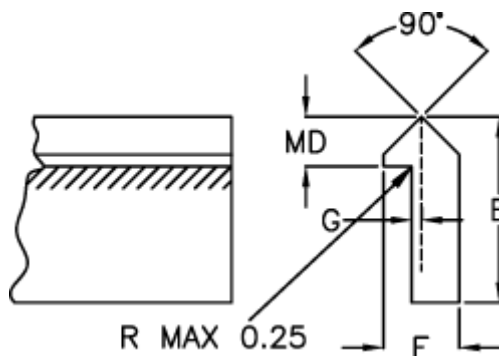

Varenummer: 055922000  
Beskrivelse: Skinne TS2SS 2000mm

## Mål

E = 15.87

F = 6.35

G = 0.78

Kg/m = 0.509

MD(T) = 4.75